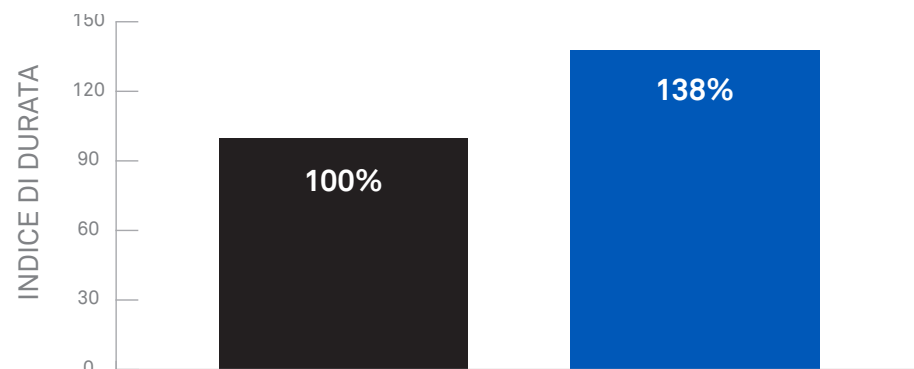

CONFRONTO SULLA DURATA DEL BATTISTRADA

■ CAMSO SKS 732

■ CONCORRENTE

Da alcuni test svolti internamente in condizioni controllate, è risultato che il Camso SKS 732 assicura una **durata significativamente superiore** rispetto al pneumatico R4.

DISTRIBUTORE AUTORIZZATO: