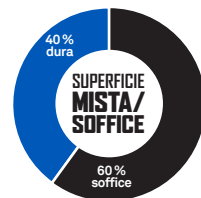

CAMSO SKS 732

MINI PALE
CARICATRICI
COMPATTE

LA SOLUZIONE IDEALE PER MINI PALE NEL FUORISTRADA

La prossima generazione di gomme premium per mini pale compatte. Progettate per la massima trazione e durata.

PERFORMANCE

DURATA PNEUMATICO

RESISTENZA ALLE FORATURE

TRAZIONE

CAMSO SKS 732

BATTISTRADA CON ZONE DI VUOTO PER PROTEZIONE CONTRO GLI URTI

- Protegge dalle forature del battistrada per ridurre lo sgonfiaggio dello pneumatico